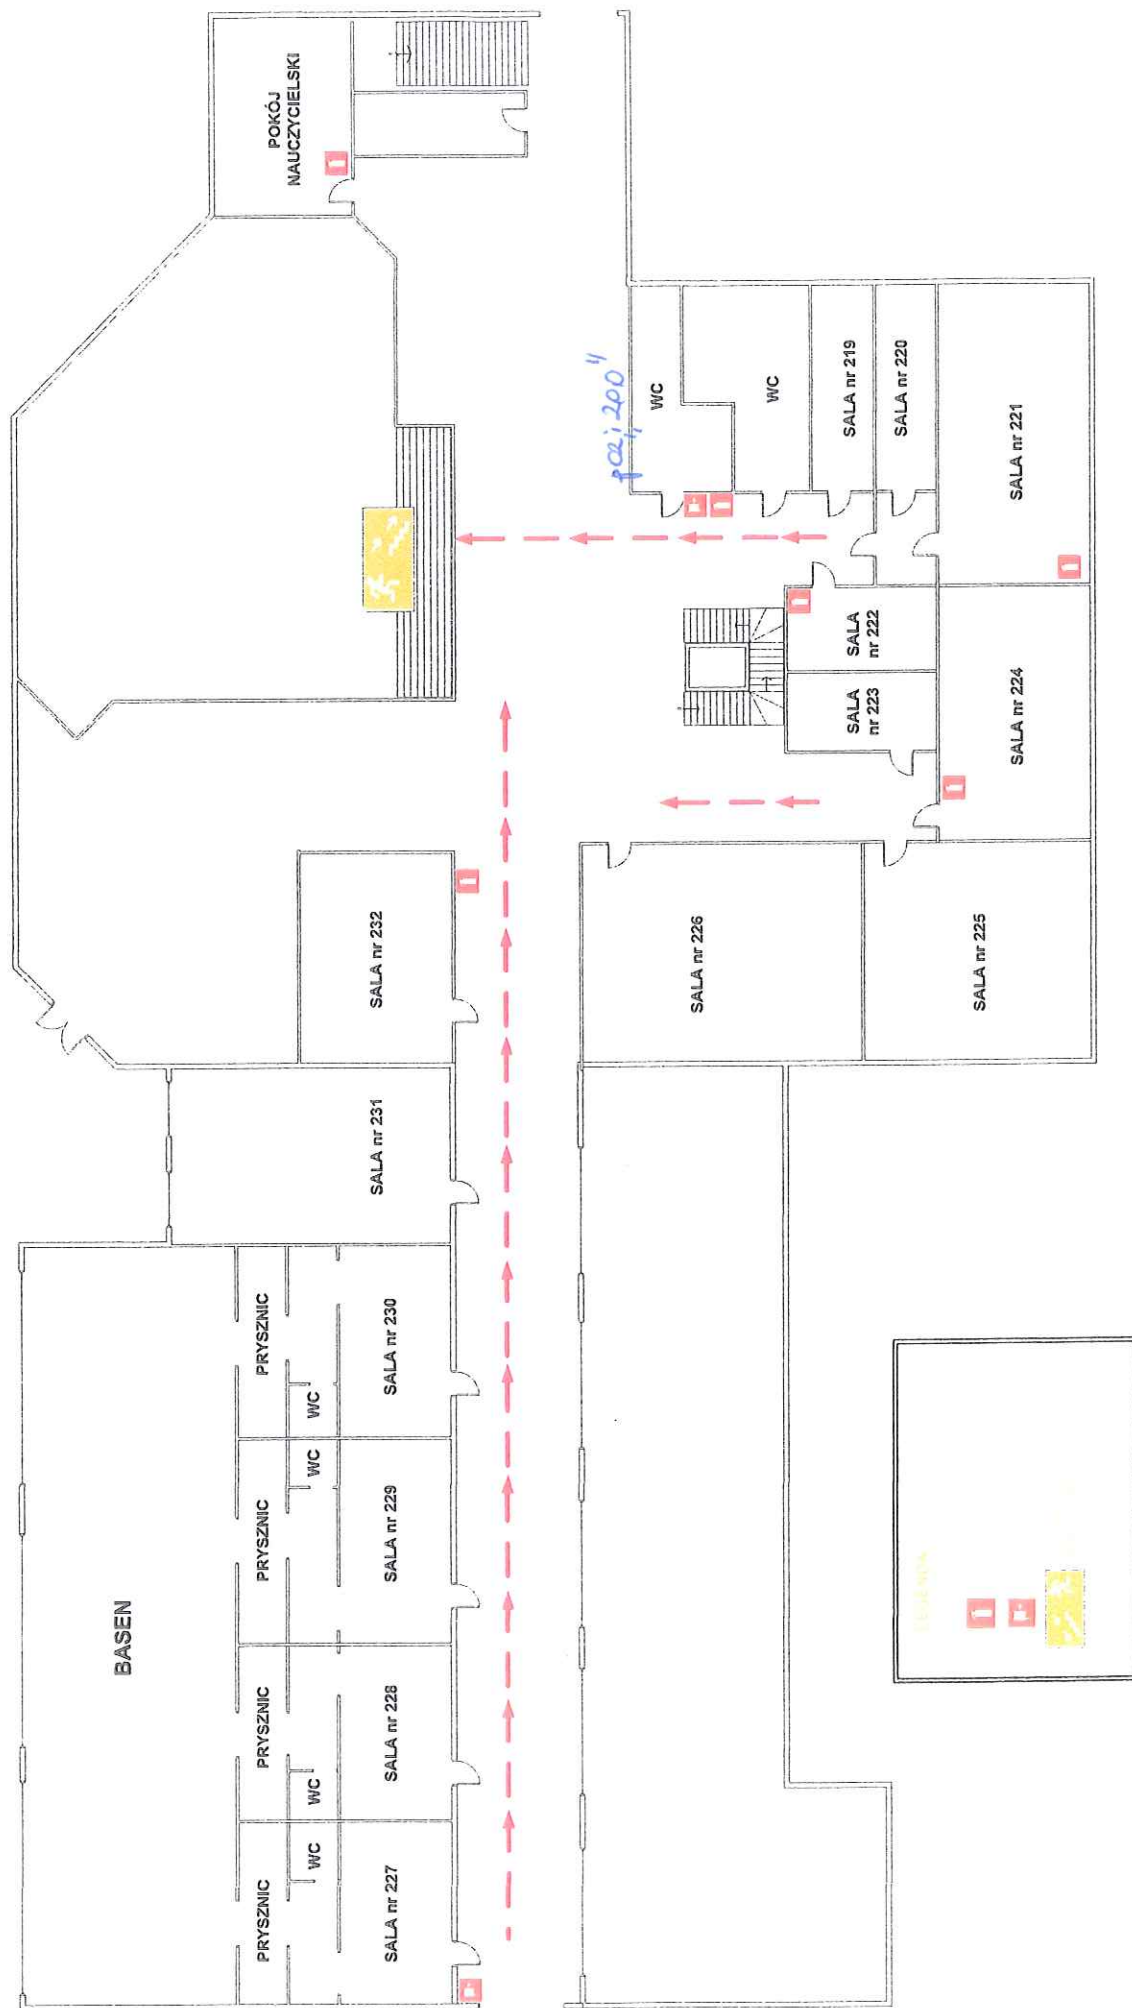

PLAN EWAKUACYJNY

Szkoła Podstawowa nr 37
Bielsko-Biała ul. Dolny Miękusiej 5

Strona 1

Wzrost 100%

PLAN EWAKUACYJNY

Szkoła Podstawowa nr 37
Bielsko-Biała, ul. Doliny Miękusiej 5

PARTER

Poziom 400