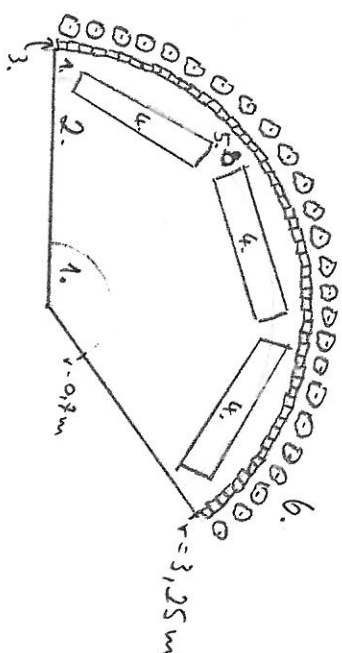

I.

1. kostka Libet 'PICCOLA' - SOLARO
pas 0,4m + r-0,9m
2. kostka Libet 'PICCOLA' - TRAMONTO
3. palisada Libet 'SPLIT' 45cm - kasztanowy
4. Tarka-Konstalmet 'CLASSIC II' - mahoni + RAL 9005
5. kossz uz świecei-Konstalmet 'UN3' - RAL 9005
6. taruła japońska 'Golden Princess' - 20 szt.

II.

6. taruła japońska 'Golden Princess' - 25 szt.

Zestawienie nasadzeń:

1. tawuła japońska 'Golden Princess' - 85 szt.
2. wiśnia osobliwa 'Umbraculifera' - 11 szt. Pa 2,2m obr. 12.
3. berberys Thunberga 'Mavis' - 76 szt.
4. świek kłujący 'Globoza globosa' - 31 szt. obr. 10cm

Tablice informacyjne:

A - Kościół ewangelicki

B - Remiza

C - Szkoła

D - Historia Kamienicy

Konserwis - tablice informacyjne
model 'Agora' 010239

RAL 7021

Wkład - Dibond