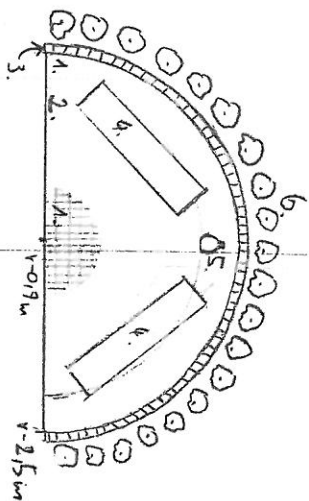

I.

1. kostka Libet 'PICCOLA' - SOLARO
pas 0,4m + r-0,9m
2. kostka Libet 'PICCOLA' - TRAMONTO
3. palisada Libet 'SPLIT' 45cm - kasztanowy
4. Tarka-Konstalmet 'CLASSIC II' - mahoni + RAL 9005
5. kossz uz świecei-Konstalmet 'UN3' - RAL 9005
6. taruła japońska 'Golden Princess' - 20 szt.

II.

6. taruła japońska 'Golden Princess' - 25 szt.

Zestawienie nasadzeń:

1. tawuła japońska 'Golden Princess' - 85 szt.
2. wiśnia osobliwa 'Umbraculifera' - 11 szt. Pa 2,2m obr. 12.
3. berberys Thunberga 'Mavis' - 76 szt.
4. świek kłujący 'Globoza globosa' - 31 szt. obr. 10cm

Tablice informacyjne:

A - Kościół ewangelicki

B - Remiza

C - Szkoła

D - Historia Kamienicy

Konserwis - tablice informacyjne
model 'Agora' 010239

RAL 7021

Wkład - Dibond