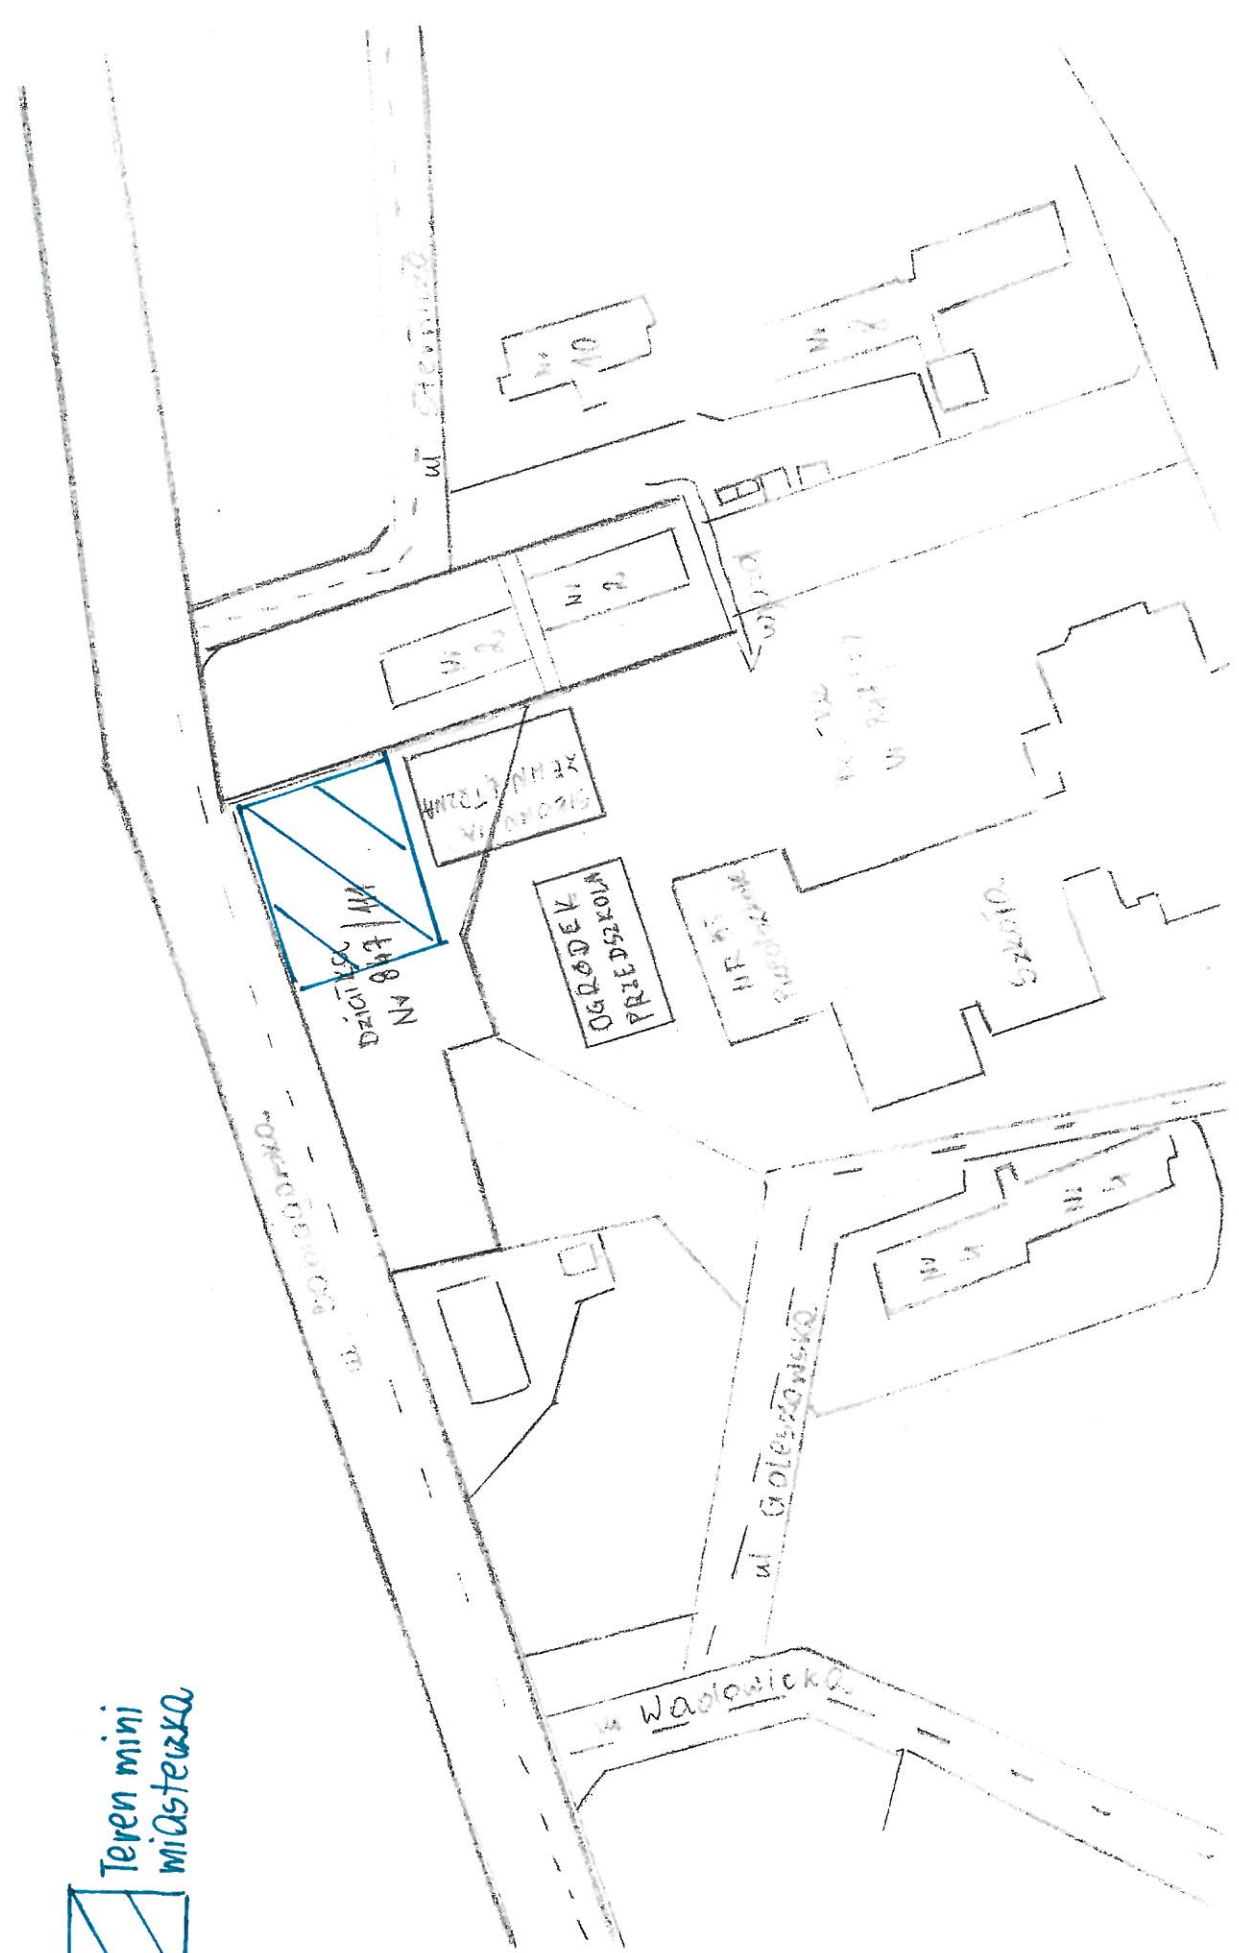

Szkic do projektu lokalnego

"Budowa mini miasteczka ruchu rowernego na Os. Beskiobkim"

Teren mini miasteczka

PRZYKŁADOWY SZKIC MINI MIASTECZKA DUCHU ROWEROWEGO

UL. DABIÓGÓRSKA

WAL ZIEMNY ODSADZONY ZIELENIĄ

PRZYKŁADOWY SZKIC MINI MIASTECZKA DUCHU ROWEROWEGO