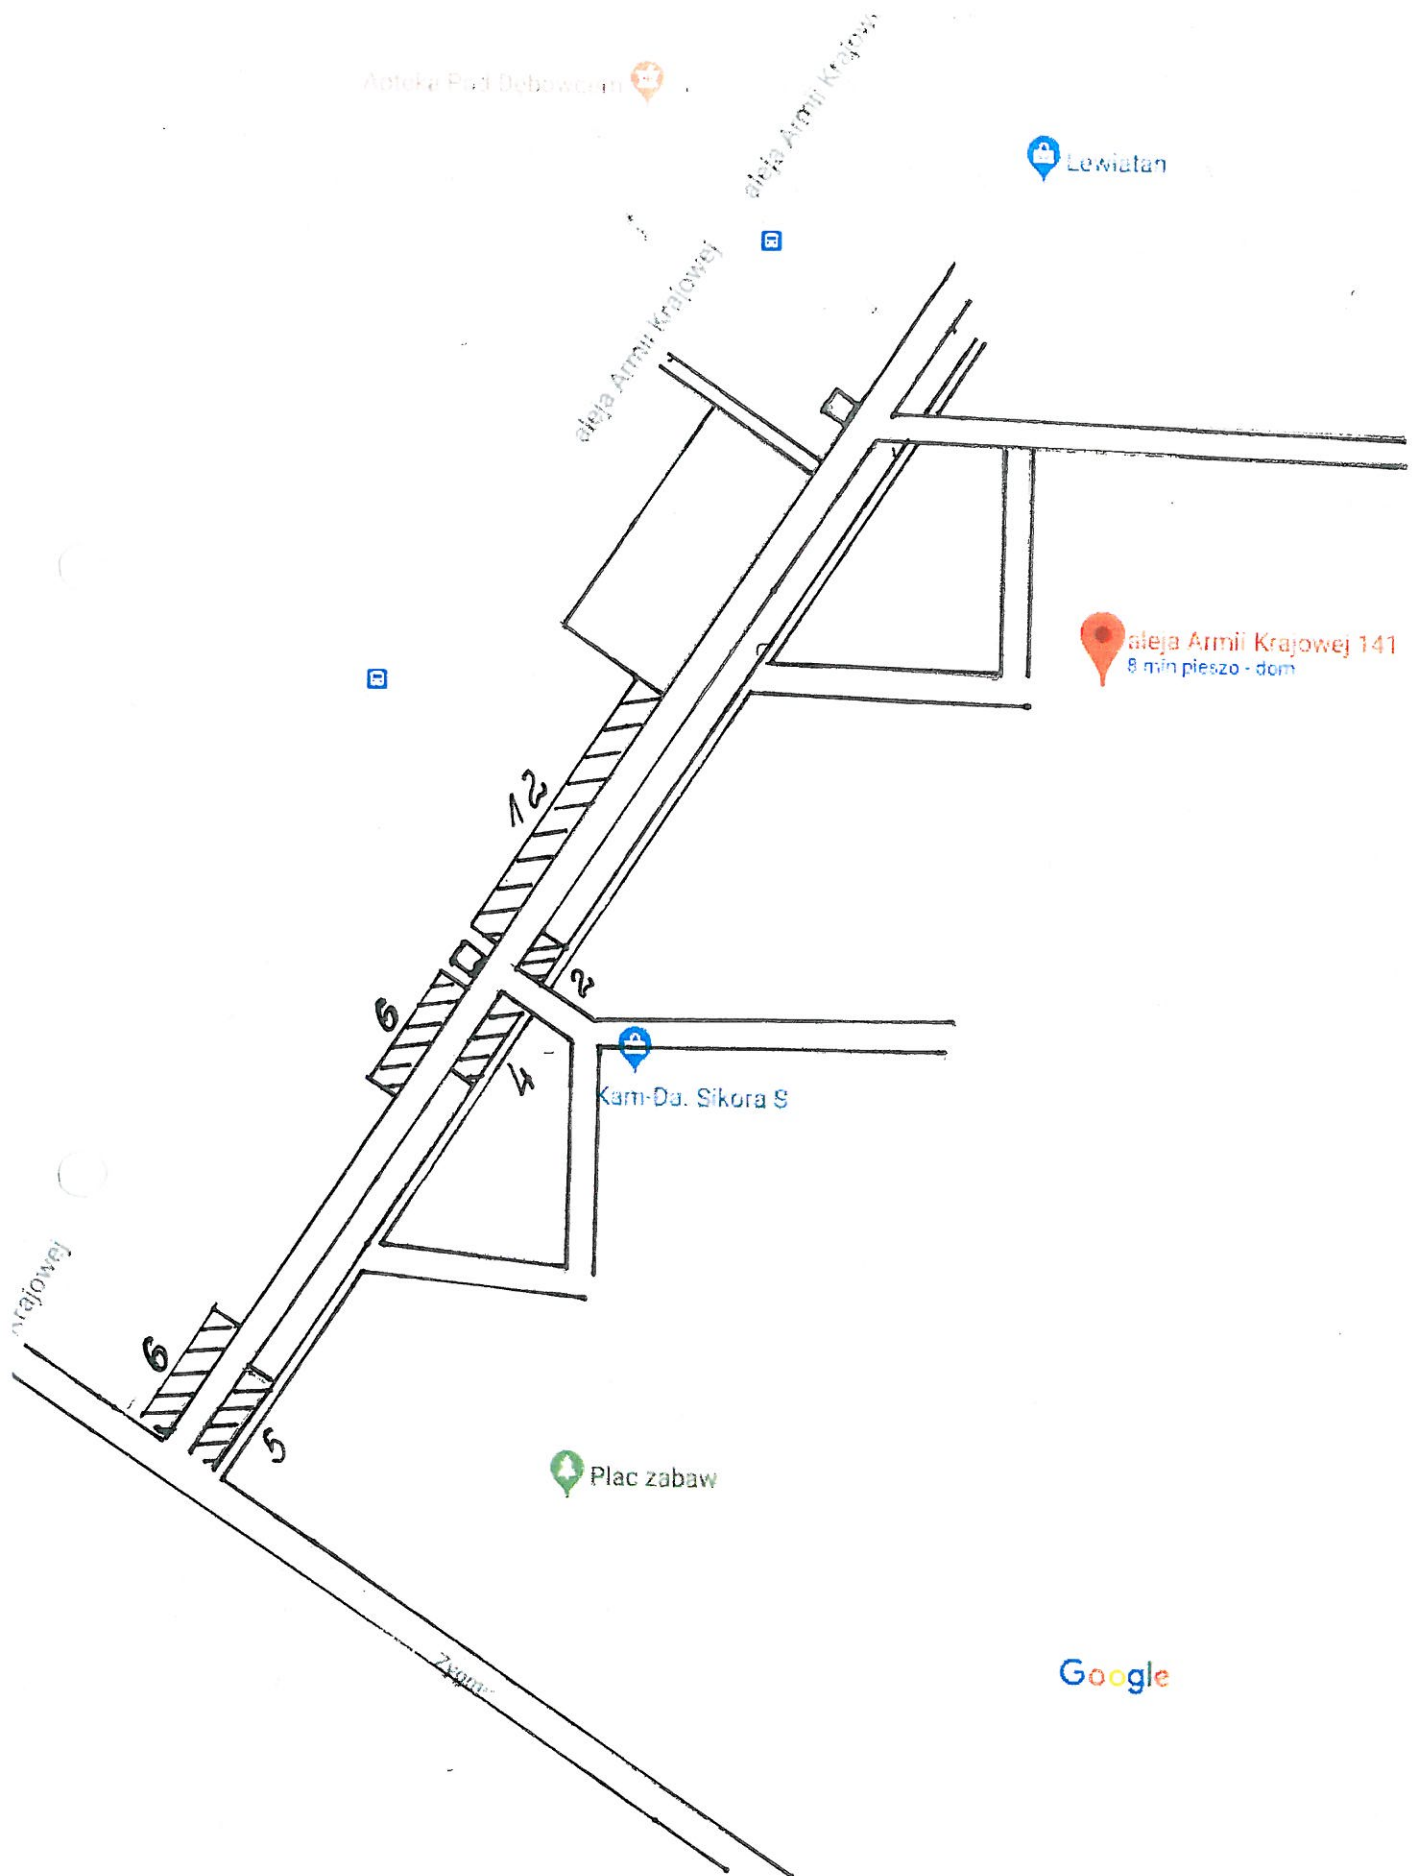

Plan miejsc parkingowych

2,60m - szerokość miejsca

- 12 - od koszy (dzwonda) do siatki
- 6 - od trzepaka w kierunku ul. Drobnowicza
- 6 - od ul. Drobnowicza do miejsc przeznaczonych
- 5 - od ul. Drobnowicza do parkingu (wysepta)
- 4 - od dojazdu do bloku 143 do parkingu
- 2 - przed skretem do bloku 143