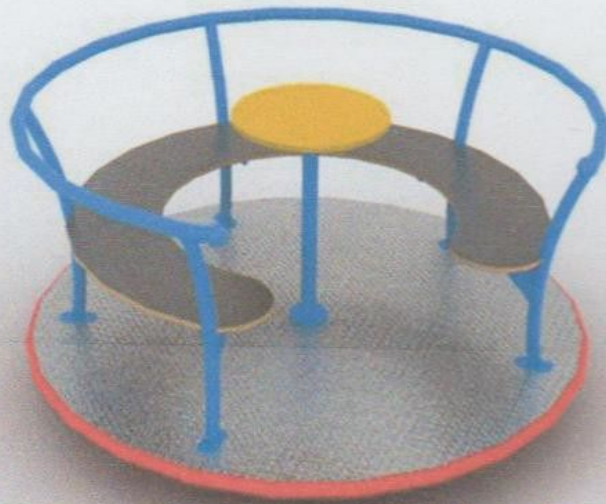

HUŚTAWKI

System Aktiv

ZESTAW 76

HUŚTAWKA WAŻKA
NA BELCE PODWÓJNA

Cena brutto z montażem

zł

wymiar: **2,94m x 0,4m** (dł. x wys.)
strefa bezpieczeństwa: **4,94m x 2,36m**

metalowa

EQ

KARTA TECHNICZNA

KARTA TECHNICZNA

KARTA TECHNICZNA

Bujak „PIES” B 11

AK 024
POLICE CAR

Wymiary:
76 x 50 x 80 cm
Strefa bezpieczeństwa:
404 x 322 cm

Bujak „KOTEK” B 12

NOWOŚĆ

Strefa bezpieczeństwa i wymiary

Zawartość kompletu

- wieża 900 x4
- dach czterospadowy x3
- zjeżdżalnia 900 x1
- schody z barierami 900 x1
- wejście wspinaczkowe 900 x1
- wejście linowe 900 x1
- rurka strażacka 900 x1
- tunel x1
- most linowy x1
- belka balans z osłonami x1
- podest z barierami łączący wieże x1
- bariera kółko-krzyżyk x1
- bariera szczeblowa x5
- flaga x1

System Aktiv

ZESTAW 59 WIELKA FORTECA

ZESTAWY FORTECA

PRO PJ 18 - Duży wóz strażacki

Specyfikacja:

- podest
- zjeżdżalnia,
- okno "bulaj"
- ławeczka do siedzenie
- kierownica
- zjazd strażacki
- wejście trap pochyły
- gra "KÓŁKO I KRZYŻYK"
- wejście drabinka
- koła - 2x przejście rurowe