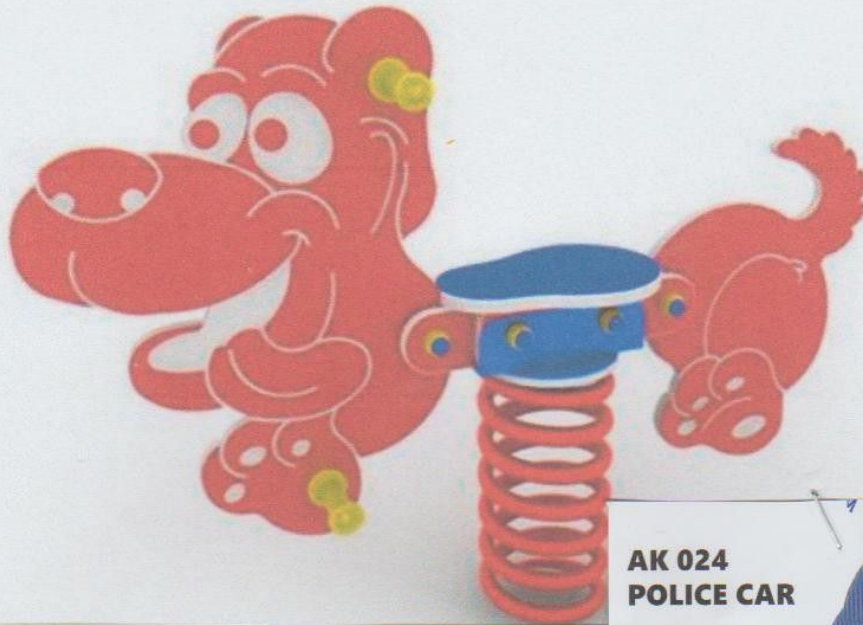

HUŚTAWKI

System Aktiv

ZESTAW 76

HUŚTAWKA WAŻKA
NA BELCE PODWÓJNA

Cena brutto z montażem

zł

wymiar: **2,94m x 0,4m** (dł. x wys.)
strefa bezpieczeństwa: **4,94m x 2,36m**

metalowa

EQ

KARTA TECHNICZNA

KARTA TECHNICZNA

KARTA TECHNICZNA

Bujak „PIES” B 11

AK 024
POLICE CAR

Wymiary:
76 x 50 x 80 cm
Strefa bezpieczeństwa:
404 x 322 cm

Bujak „KOTEK” B 12

NOWOŚĆ

Strefa bezpieczeństwa i wymiary

Zawartość kompletu

- wieża 900 x4
- dach czterospadowy x3
- zjeżdżalnia 900 x1
- schody z barierami 900 x1
- wejście wspinaczkowe 900 x1
- wejście linowe 900 x1
- rurka strażacka 900 x1
- tunel x1
- most linowy x1
- belka balans z osłonami x1
- podest z barierami łączący wieże x1
- bariera kółko-krzyżyk x1
- bariera szczeblowa x5
- flaga x1

System Aktiv

ZESTAW 59 WIELKA FORTECA

ZESTAWY FORTECA

PRO PJ 18 - Duży wóz strażacki

Specyfikacja:

- podest
- zjeżdżalnia,
- okno "bulaj"
- ławeczka do siedzenie
- kierownica
- zjazd strażacki
- wejście trap pochyły
- gra "KÓŁKO I KRZYŻYK"
- wejście drabinka
- koła - 2x przejście rurowe