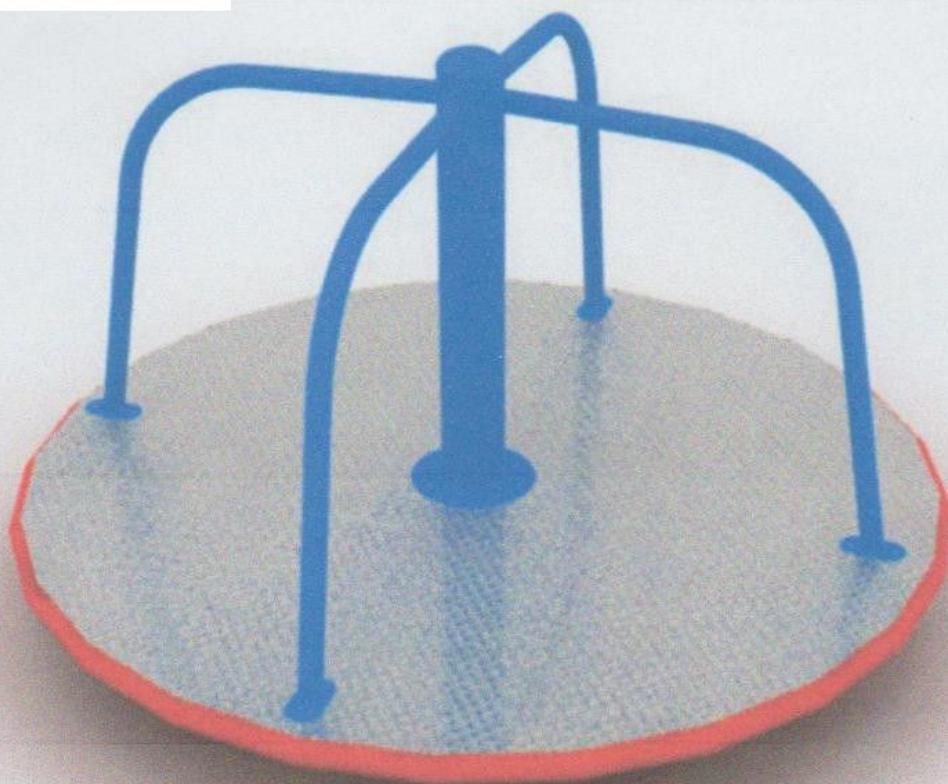

HUŚTAWKI

System Aktiv

ZESTAW 76

HUŚTAWKA WAŻKA
NA BELCE PODWÓJNA

Cena brutto z montażem

zł

wymiar: **2,94m x 0,4m** (dł. x wys.)
strefa bezpieczeństwa: **4,94m x 2,36m**

metalowa

EQ

KARTA TECHNICZNA

KARTA TECHNICZNA

KARTA TECHNICZNA

Bujak „PIES” B 11

AK 024
POLICE CAR

Wymiary:
76 x 50 x 80 cm
Strefa bezpieczeństwa:
404 x 322 cm

Bujak „KOTEK” B 12

NOWOŚĆ

Strefa bezpieczeństwa i wymiary

Zawartość kompletu

- wieża 900 x4
- dach czterospadowy x3
- zjeżdżalnia 900 x1
- schody z barierami 900 x1
- wejście wspinaczkowe 900 x1
- wejście linowe 900 x1
- rurka strażacka 900 x1
- tunel x1
- most linowy x1
- belka balans z osłonami x1
- podest z barierami łączący wieże x1
- bariera kółko-krzyżyk x1
- bariera szczeblowa x5
- flaga x1

System Aktiv

ZESTAW 59 WIELKA FORTECA

ZESTAWY FORTECA

PRO PJ 18 - Duży wóz strażacki

Specyfikacja:

- podest
- zjeżdżalnia,
- okno "bulaj"
- ławeczka do siedzenie
- kierownica
- zjazd strażacki
- wejście trap pochyły
- gra "KÓŁKO I KRZYŻYK"
- wejście drabinka
- koła - 2x przejście rurowe