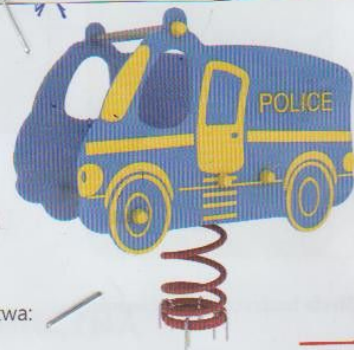

HUŚTAWKI

System Aktiv

ZESTAW 76

HUŚTAWKA WAŻKA
NA BELCE PODWÓJNA

Cena brutto z montażem

zł

wymiar: **2,94m x 0,4m** (dł. x wys.)
strefa bezpieczeństwa: **4,94m x 2,36m**

metalowa

EQ

KARTA TECHNICZNA

KARTA TECHNICZNA

KARTA TECHNICZNA

Bujak „PIES” B 11

AK 024
POLICE CAR

Wymiary:
76 x 50 x 80 cm
Strefa bezpieczeństwa:
404 x 322 cm

Bujak „KOTEK” B 12

NOWOŚĆ

Strefa bezpieczeństwa i wymiary

Zawartość kompletu

- wieża 900 x4
- dach czterospadowy x3
- zjeżdżalnia 900 x1
- schody z barierami 900 x1
- wejście wspinaczkowe 900 x1
- wejście linowe 900 x1
- rurka strażacka 900 x1
- tunel x1
- most linowy x1
- belka balans z osłonami x1
- podest z barierami łączący wieże x1
- bariera kółko-krzyżyk x1
- bariera szczeblowa x5
- flaga x1

System Aktiv

ZESTAW 59 WIELKA FORTECA

ZESTAWY FORTECA

PRO PJ 18 - Duży wóz strażacki

Specyfikacja:

- podest
- zjeżdżalnia,
- okno "bulaj"
- ławeczka do siedzenie
- kierownica
- zjazd strażacki
- wejście trap pochyły
- gra "KÓŁKO I KRZYŻYK"
- wejście drabinka
- koła - 2x przejście rurowe