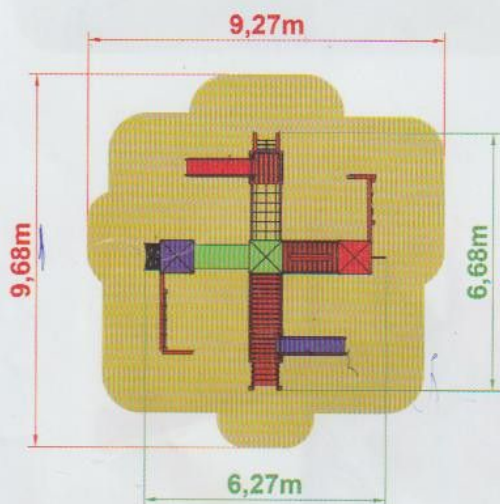

HUŚTAWKI

System Aktiv

ZESTAW 76

HUŚTAWKA WAŻKA
NA BELCE PODWÓJNA

Cena brutto z montażem

zł

wymiar: **2,94m x 0,4m** (dł. x wys.)
strefa bezpieczeństwa: **4,94m x 2,36m**

metalowa

EQ

KARTA TECHNICZNA

KARTA TECHNICZNA

KARTA TECHNICZNA

Bujak „PIES” B 11

AK 024
POLICE CAR

Wymiary:
76 x 50 x 80 cm
Strefa bezpieczeństwa:
404 x 322 cm

Bujak „KOTEK” B 12

NOWOŚĆ

Strefa bezpieczeństwa i wymiary

Zawartość kompletu

- wieża 900 x4
- dach czterospadowy x3
- zjeżdżalnia 900 x1
- schody z barierami 900 x1
- wejście wspinaczkowe 900 x1
- wejście linowe 900 x1
- rurka strażacka 900 x1
- tunel x1
- most linowy x1
- belka balans z osłonami x1
- podest z barierami łączący wieże x1
- bariera kółko-krzyżyk x1
- bariera szczeblowa x5
- flaga x1

System Aktiv

ZESTAW 59 WIELKA FORTECA

ZESTAWY FORTECA

PRO PJ 18 - Duży wóz strażacki

Specyfikacja:

- podest
- zjeżdżalnia,
- okno "bulaj"
- ławeczka do siedzenie
- kierownica
- zjazd strażacki
- wejście trap pochyły
- gra "KÓŁKO I KRZYŻYK"
- wejście drabinka
- koła - 2x przejście rurowe