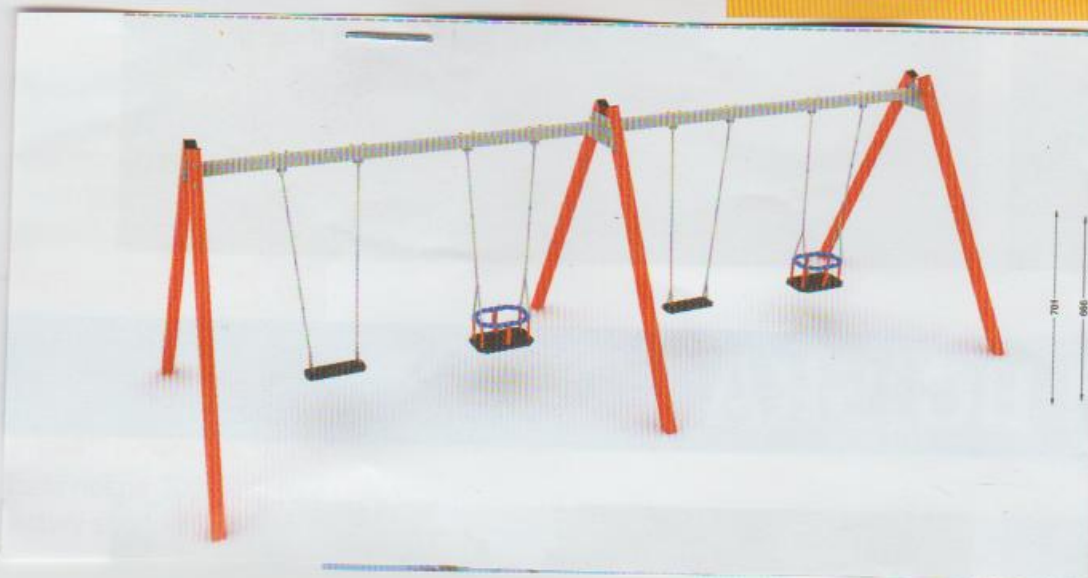

HUŚTAWKI

System Aktiv

ZESTAW 76

HUŚTAWKA WAŻKA
NA BELCE PODWÓJNA

Cena brutto z montażem

zł

wymiar: **2,94m x 0,4m** (dł. x wys.)
strefa bezpieczeństwa: **4,94m x 2,36m**

metalowa

EQ

KARTA TECHNICZNA

KARTA TECHNICZNA

KARTA TECHNICZNA

Bujak „PIES” B 11

AK 024
POLICE CAR

Wymiary:
76 x 50 x 80 cm
Strefa bezpieczeństwa:
404 x 322 cm

Bujak „KOTEK” B 12

NOWOŚĆ

Strefa bezpieczeństwa i wymiary

Zawartość kompletu

- wieża 900 x4
- dach czterospadowy x3
- zjeżdżalnia 900 x1
- schody z barierami 900 x1
- wejście wspinaczkowe 900 x1
- wejście linowe 900 x1
- rurka strażacka 900 x1
- tunel x1
- most linowy x1
- belka balans z osłonami x1
- podest z barierami łączący wieże x1
- bariera kółko-krzyżyk x1
- bariera szczeblowa x5
- flaga x1

System Aktiv

ZESTAW 59 WIELKA FORTECA

ZESTAWY FORTECA

PRO PJ 18 - Duży wóz strażacki

Specyfikacja:

- podest
- zjeżdżalnia,
- okno "bulaj"
- ławeczka do siedzenie
- kierownica
- zjazd strażacki
- wejście trap pochyły
- gra "KÓŁKO I KRZYŻYK"
- wejście drabinka
- koła - 2x przejście rurowe