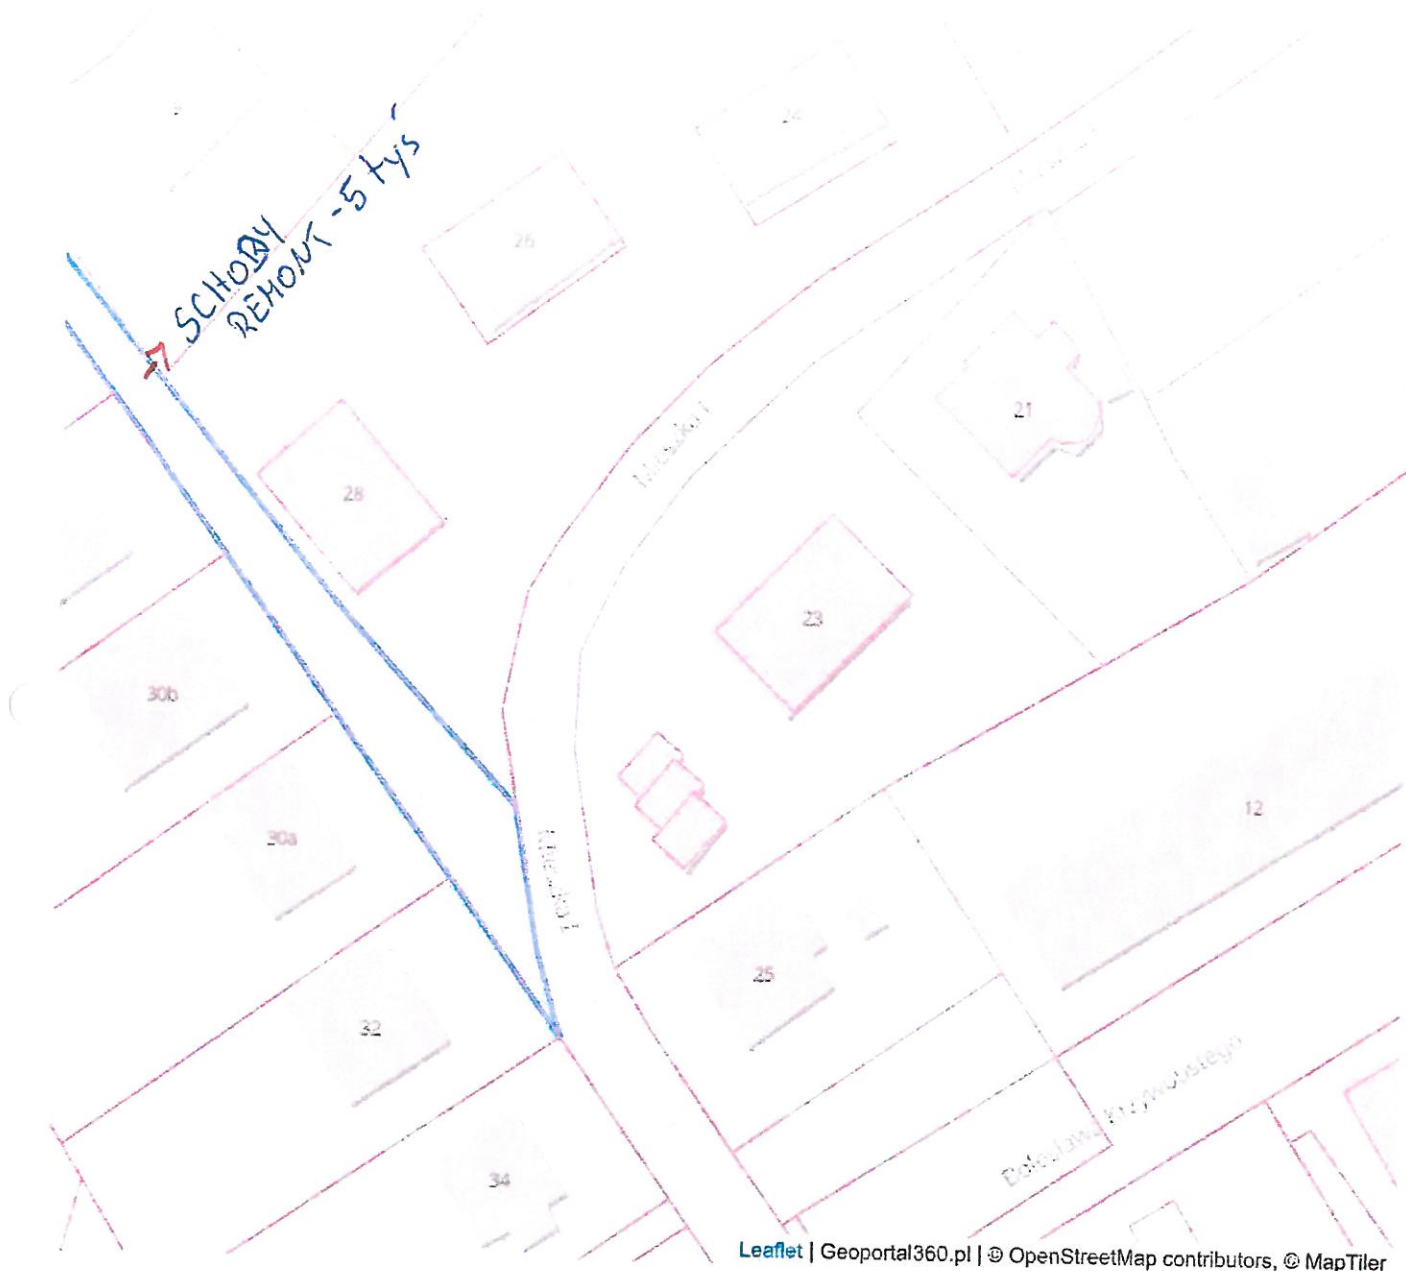

- == CHODNIK
- SKOK U DAŁ
- SCHODY

246101_1.0004.772/58

13 348 m², obręb 0004, woj śląskie powiat Bielsko-Biała, gmina Bielsko-Biała (gmina miejska)

246101_1.0004.772/8

603 m², obręb 0004, woj śląskie powiat Bielsko-Biała, gmina Bielsko-Biała (gmina miejska)