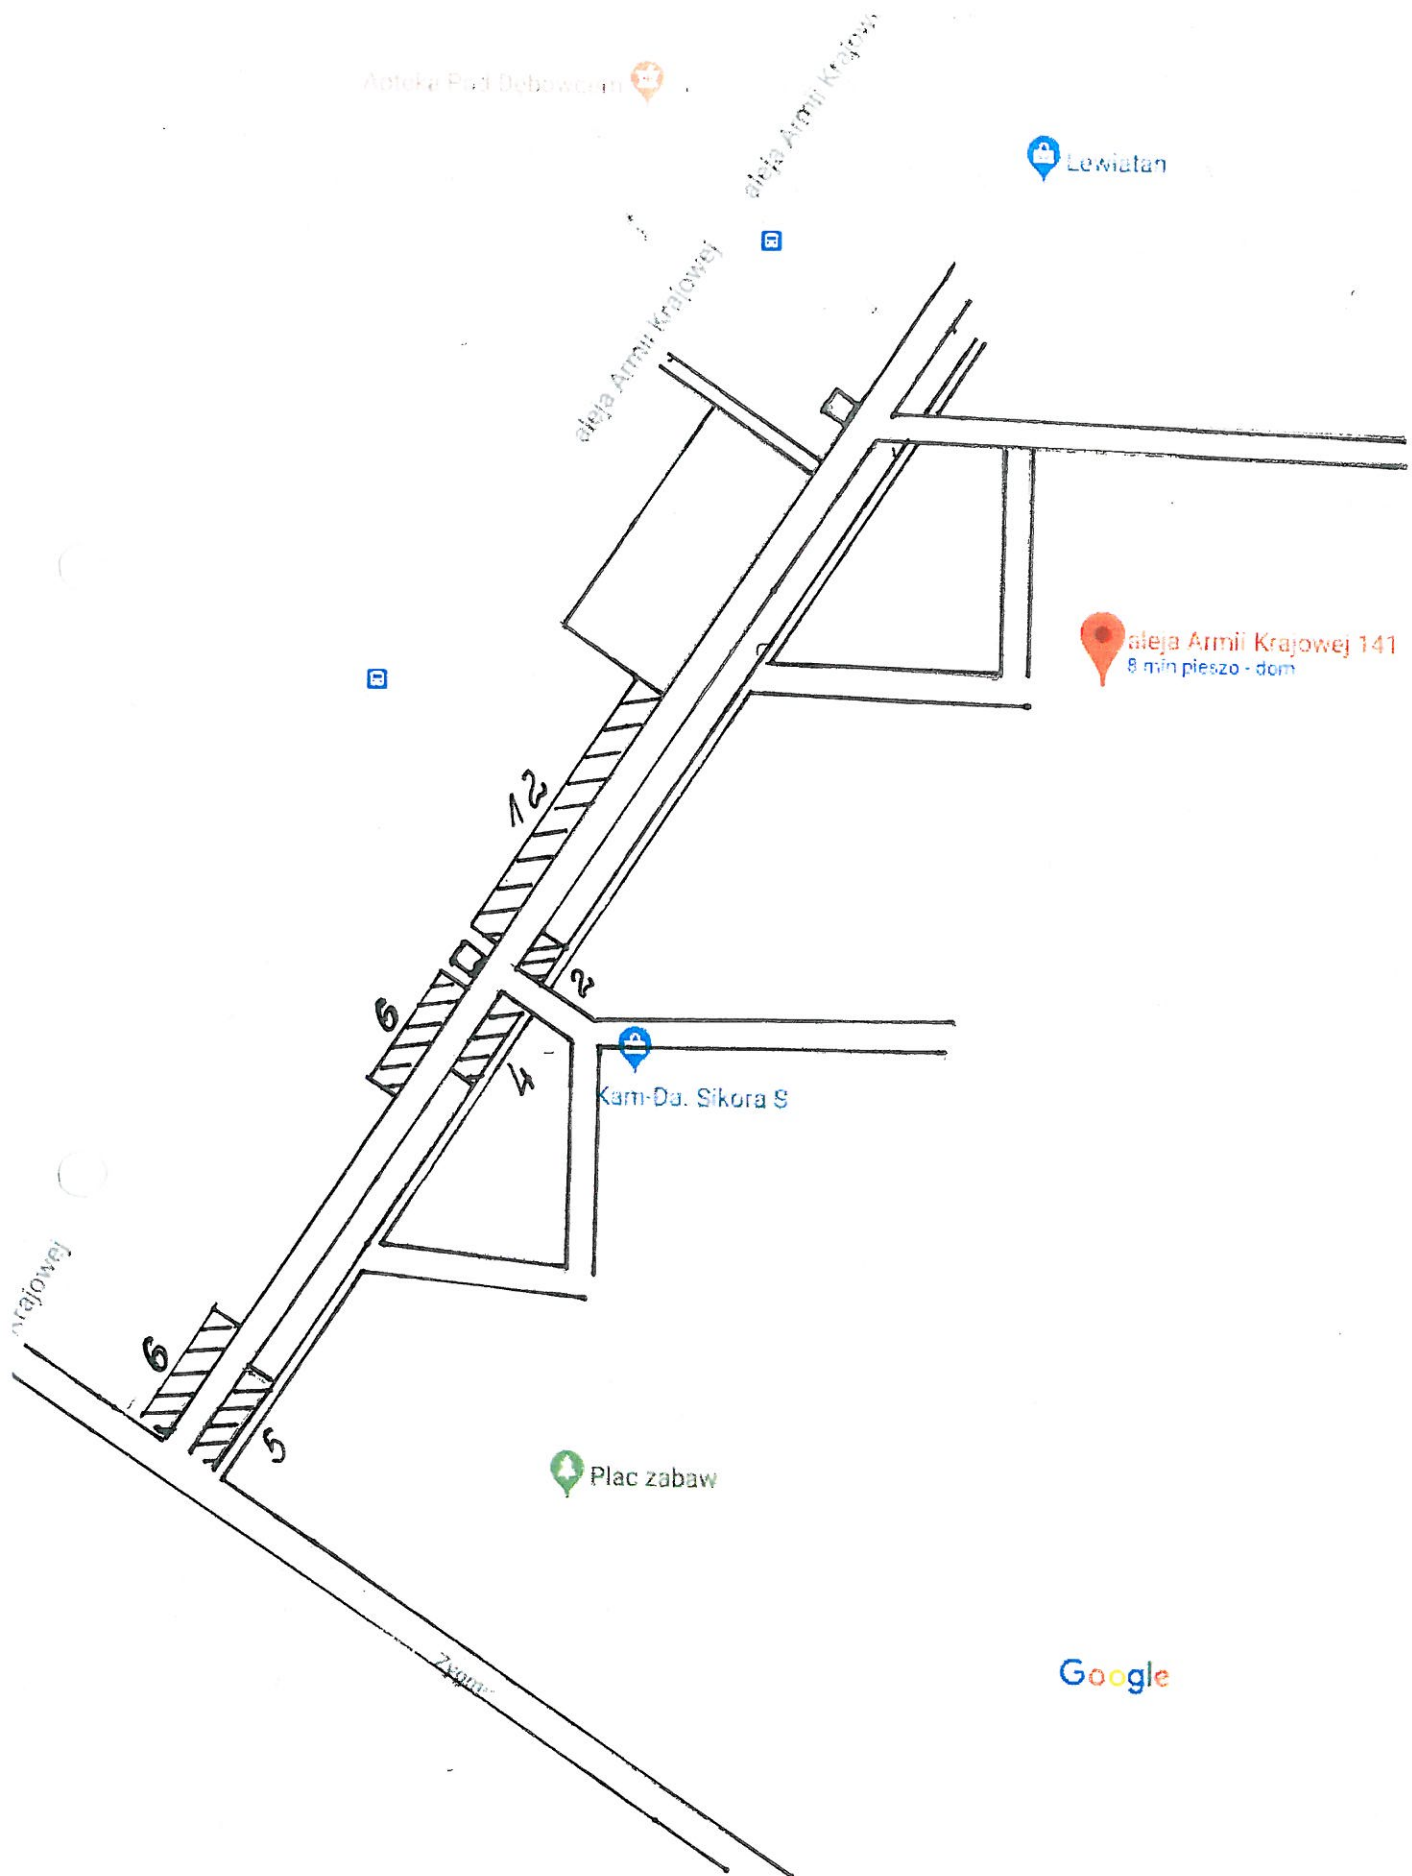

# Plan miejsc parkingowych

2,60m - szerokość miejsca

- 12 - od koszy (dzwonda) do siatki
- 6 - od trzepaka w kierunku ul. Drobniewicza
- 6 - od ul. Drobniewicza do miejsc deierzawionych
- 5 - od ul. Drobniewicza do parkingu (wysepta)
- 4 - od dojazdu do bloku 143 do parkingu
- 2 - przed skretem do bloku 143