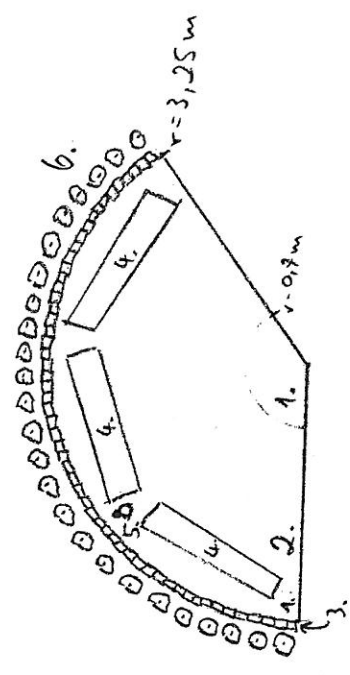

L.

1. kostka Libet 'PICCOLA' - SOLARO
pas 0,4m + r-0,9m

2. kostka Libet 'PICCOLA' - TRAMONTO

3. palisada Libet 'SPLIT' 45cm - ksztonowy

4. Tawka - Konstelmet 'CLASIC II' - mahoni + RAL 9005

5. kosc w szneci - Konstelmet 'UN3' - RAL 9005

6. tawka japonska 'Golden Princess' - 20 szt.

II.

6. tawka japonska 'Golden Princess' - 25 szt.

Zestawienie nasadzeń:

1. tawuła japońska 'Golden Princess' - 85 szt.
2. wiśnia osobliwa 'Umbra culifera' - 11 szt. Po 2,2m obr. 16
3. berberys Thunberga 'Mavis' - 76 szt.
4. świek kłujący 'Globea globosa' - 31 szt. obr. 10cm