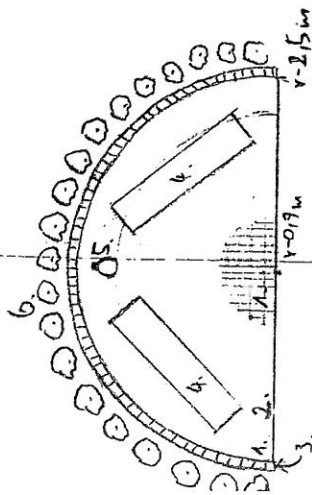

L.

1. kostka Libet 'PICCOLA' - SOLARO
pas 0,4m + r-0,9m

2. kostka Libet 'PICCOLA' - TRAMONTO

3. palisada Libet 'SPLIT' 45cm - ksztonowy

4. Tawka - Konstelmet 'CLASIC II' - mahoni + RAL 9005

5. kosc w szneci - Konstelmet 'UN3' - RAL 9005